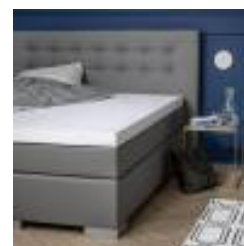

**PRESENCE MOLTON
SANFOR TOPPER
HOESLAKEN -
PLATINUM 180 X 220**

[Read More](#)

Prijs: € 56,24 € 44,99