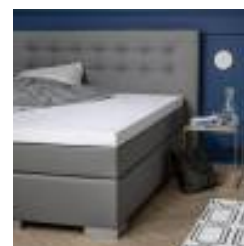

**PRESENCE MOLTON
SANFOR TOPPER
HOESLAKEN -
PLATINUM 100 X 200**

[Read More](#)

Prijs: € 37,49 € 29,99