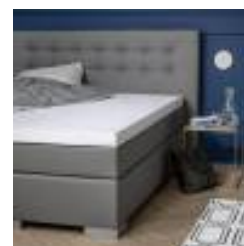

**PRESENCE MOLTON
TOPPER HOESLAKEN
- SILVER 100 X
210/220 CM**

[Read More](#)

Prijs: € 37,49 € 29,99

**PRESENCE MOLTON
TOPPER HOESLAKEN
- SILVER 160 X
210/220 CM**

[Read More](#)

Prijs: € 49,99 € 39,99

**PRESENCE MOLTON
SANFOR TOPPER
HOESLAKEN -
PLATINUM 70 X
210/220**