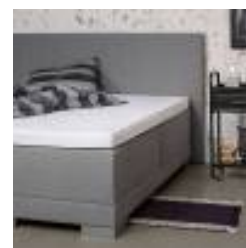

**PRESENCE MOLTON
TOPPER HOESLAKEN
WATERDICHT - GOLD
80 X 210**

[Read More](#)

Prijs: € 41,24 € 32,99