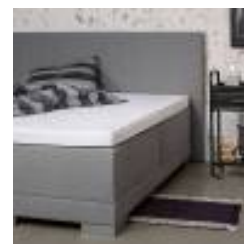

**PRESENCE MOLTON
TOPPER HOESLAKEN
WATERDICHT - GOLD
90 X 200**

[Read More](#)

Prijs: € 43,74 € 34,99