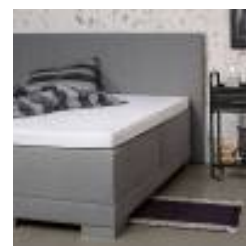

**PRESENCE MOLTON
TOPPER HOESLAKEN
WATERDICHT - GOLD
200 X 210**

[Read More](#)

Prijs: € 68,74 € 54,99