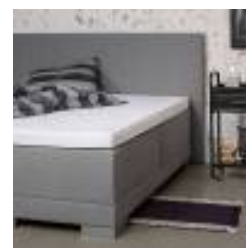

[Read More](#)

Prijs: € 53,74 € 42,99

**PRESENCE MOLTON
TOPPER HOESLAKEN
WATERDICHT - GOLD
90 X 210**

[Read More](#)

Prijs: € 43,74 € 34,99

**PRESENCE MOLTON
TOPPER HOESLAKEN
WATERDICHT - GOLD
90 X 220**

[Read More](#)