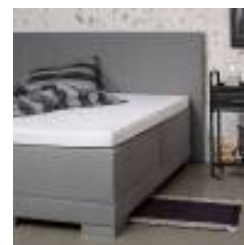

[Read More](#)

Prijs: € 62,49 € 49,99

**PRESENCE MOLTON
TOPPER HOESLAKEN
WATERDICHT - GOLD
180 X 210**

[Read More](#)

Prijs: € 62,49 € 49,99

**PRESENCE MOLTON
TOPPER HOESLAKEN
WATERDICHT - GOLD
200 X 220**