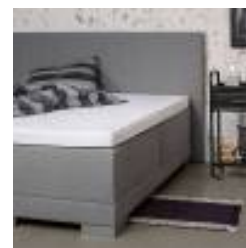

**PRESENCE MOLTON
TOPPER HOESLAKEN
WATERDICHT - GOLD
90 X 200**

[Read More](#)

Prijs: € 41,24 € 32,99