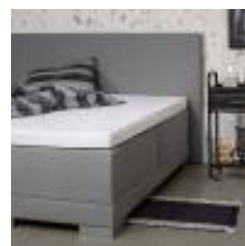

**PRESENCE MOLTON
TOPPER HOESLAKEN
WATERDICHT - GOLD
180 X 210**

[Read More](#)

Prijs: € 62,49 € 49,99

**PRESENCE MOLTON
TOPPER HOESLAKEN
WATERDICHT - GOLD
70 X 190/200**

[Read More](#)

Prijs: € 31,24 € 24,99