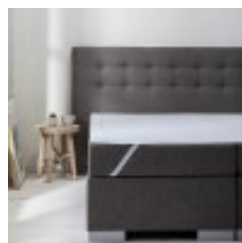

**DEKBED-DISCOUNTER
WATERDICHTE
BADSTOF
MATRASBESCHERME
R 90 X 200 CM**

[Read More](#)

Prijs: € 24,99 € 19,99

**DEKBED-DISCOUNTER
WATERDICHTE
BADSTOF
MATRASBESCHERME
R 90 X 220 CM**

[Read More](#)

Prijs: € 28,74 € 22,99