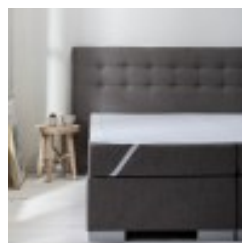

**DEKBED-DISCOUNTER
WATERDICHT
BADSTOF
MATRASBESCHERME
R 160 X 200 CM**

[Read More](#)

Prijs: € 37,49 € 29,99