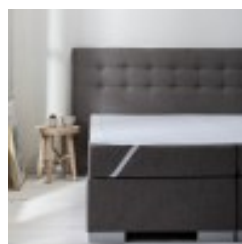

[Read More](#)

Prijs: € 34,99 € 27,99

**DEKBED-DISCOUNTER
WATERDICHTE
BADSTOF
MATRASBESCHERME
R 90 X 200 CM**

[Read More](#)

Prijs: € 24,99 € 19,99

**DEKBED-DISCOUNTER
WATERDICHTE
BADSTOF
MATRASBESCHERME
R 90 X 200 CM**